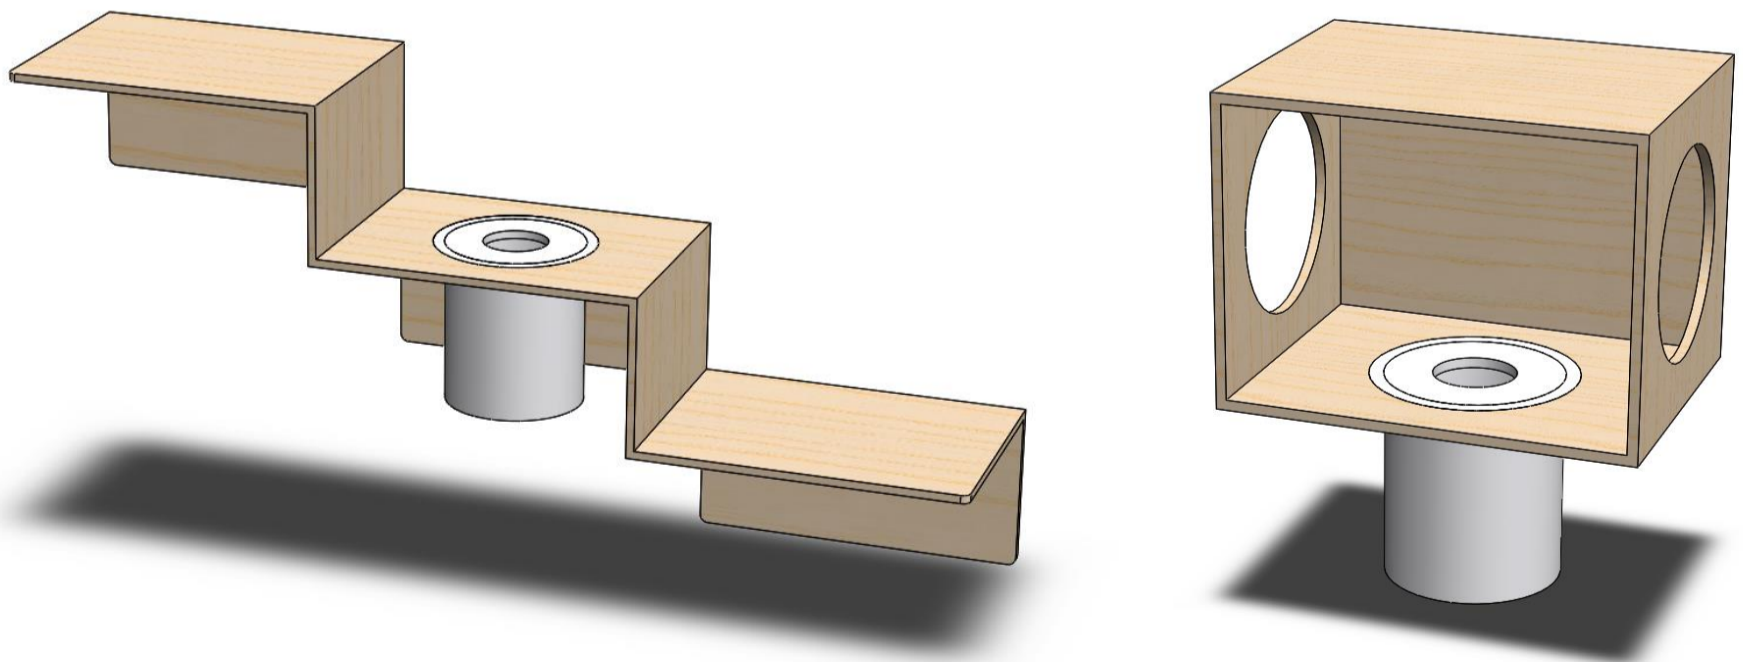

# 「nekoplant」

cat × plant × human

猫，植物，人の調和がコンセプトのキャットウォーク

「nekoplant」は猫と植物，そして私たち人間の調和をコンセプトとしたキャットウォークです。従来のキャットウォークと同じように壁に固定して猫の遊び場として活用いただけますが，nekoplantには観葉植物の植木鉢を固定する為の穴が設けられています。

猫は植木鉢等を倒してしまうこともありますが，nekoplantではその心配はありません。また，土を掘り返してしまわないように植木鉢の上部に蓋を取り付けることができます。