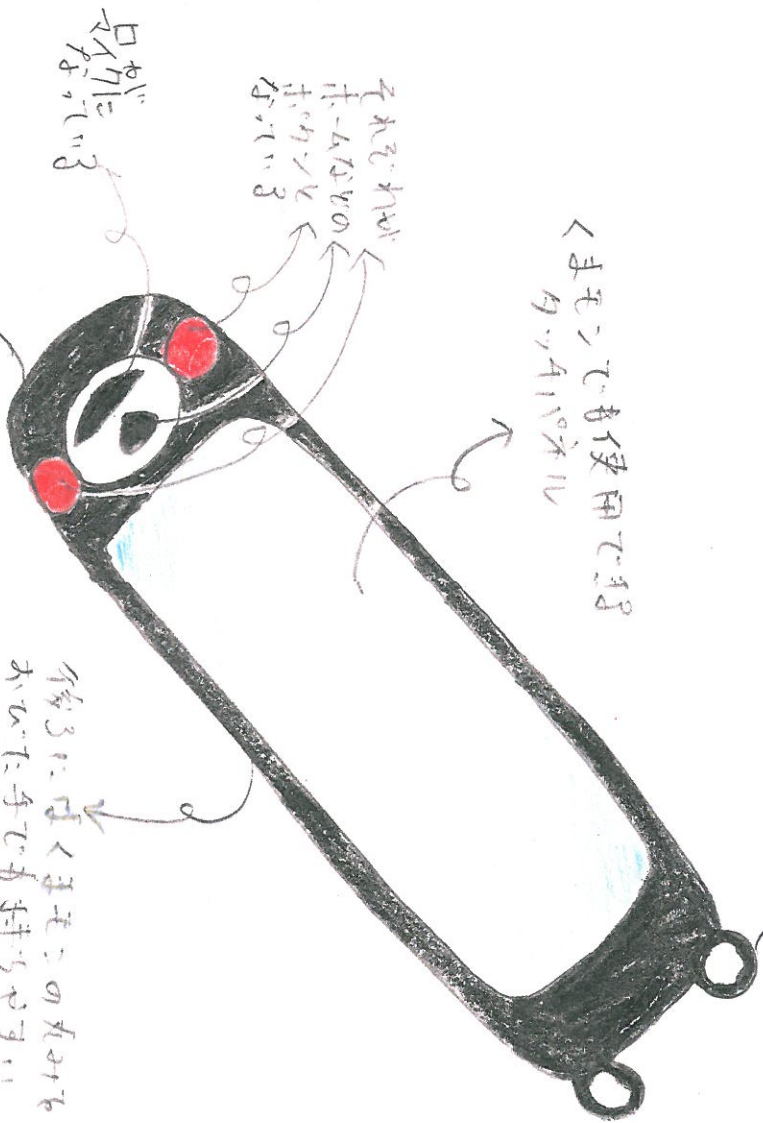

マモシ

両方の耳から音で聞こえたり出さる。

スマートフォンでも使用できる
タブレットでも

それとねが
未-AIの
ホウキ
分ける

口が
分ける

スマートフォンでも使えるように長い作り

後ろにはスマートフォンでも使えるように作りました。タブレットでも使えます。

もの・クリ CHALLENGE2012 アイデアコンテスト

「クマートモン」の特徴は、7つあります。

- 1つ目は、くまモンに合わせた長い形です。耳と口に合うように細長い形になっています。
- 2つ目は、くまモンでも使える大きなタッチパネルです。このタッチパネルはくまモンの手でも反応するようになっています。
- 3つ目は、後ろについたバンドです。くまモンの丸みをおびた手でも持てるようになっています。
- 4つ目は、スピーカーです。くまモンの耳がモチーフとなっていて、2つの耳から音がきこえるので、臨場感ができます。
- 5つ目は、ボタンです。くまモンのほっぺと鼻がモチーフとなっていて、それぞれがホームなどのボタンとなっています。
- 6つ目は、マイクです。くまモンの口がモチーフとなっています。
- 7つ目は、うしろについたカメラです。くまモンの目がモチーフとなっていて、2つあるので3D撮影ができるようになっています。