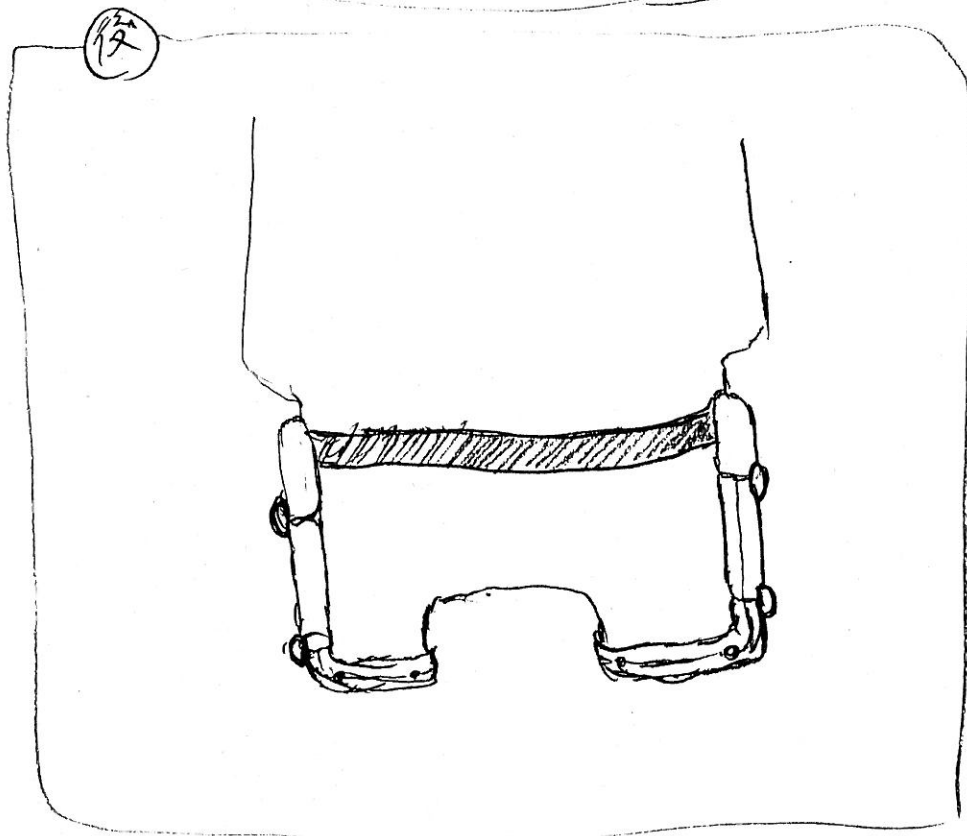

ものつくりコンテスト

熊本大学 工学部機械システム工学科1年

12373827

松本 将太

日本各地を歩き回るクマモンに贈る Walker helpers

日本各地を歩き回るクマモンに贈る「Walker helper」

- 少し力を入れたら「177」の機械が補助してくれるため、歩く動作がとっても楽になる。
- クマモンは靴をはいていないので、アスファルト舗装された道路を歩くには危ない、疲れるので足の裏までおおっている。
- 電力は足の甲の部分につけているソーラーパネルで補い、主に充電時にのみ動く。
- 材料は497を使用し、軽く丈夫で、クマモンの肌にも優しい。